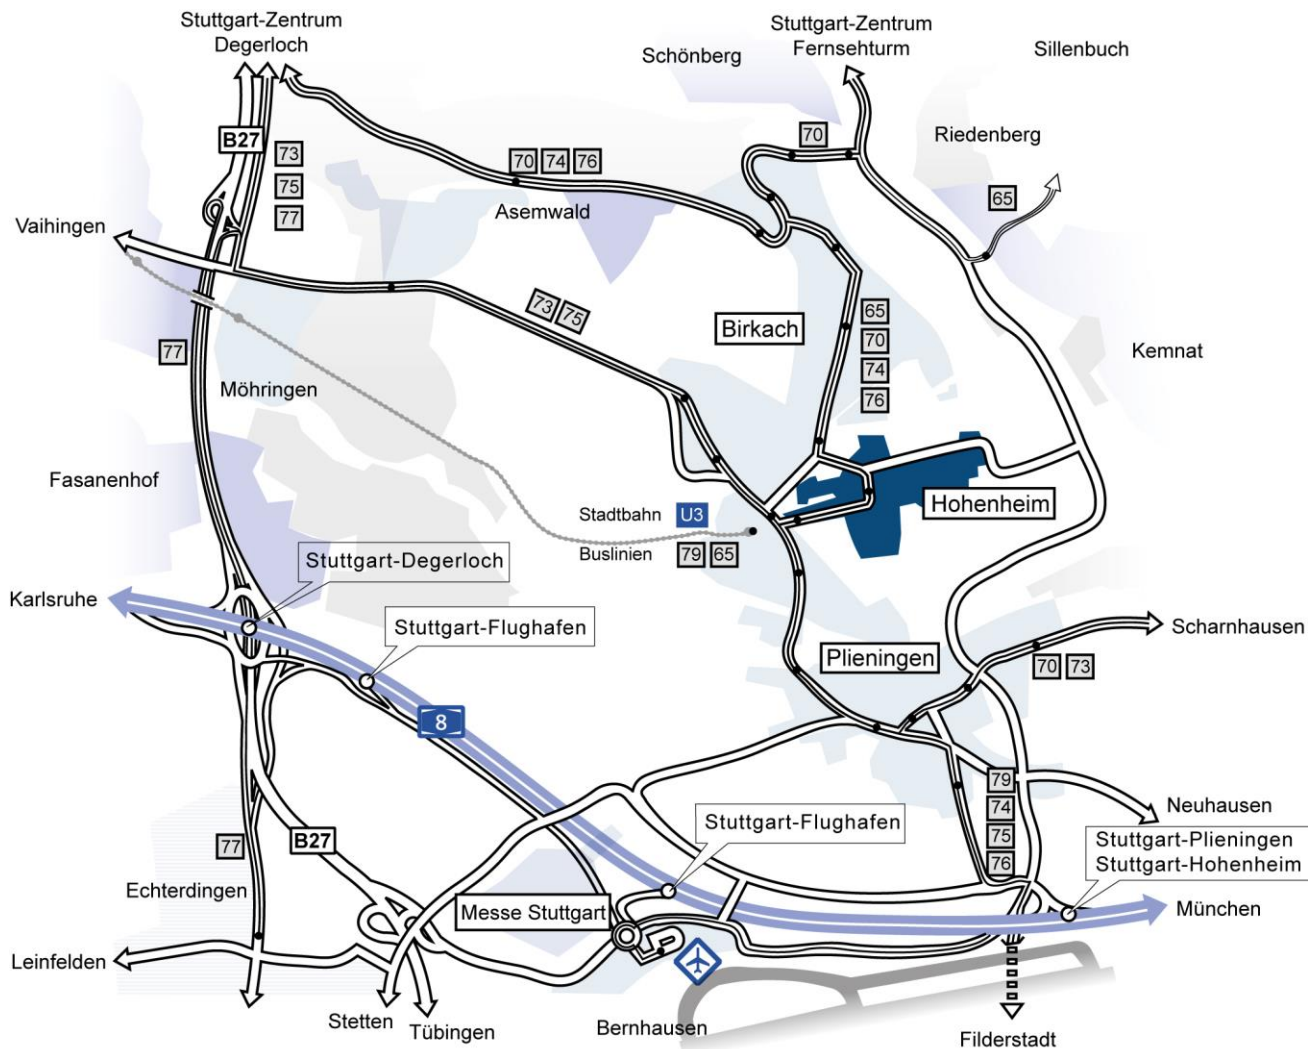

## Anfahrtsbeschreibung / How to reach us

#### Aus Richtung Stuttgart-Zentrum:

Von der B 14 (Konrad-Adenauer-Straße) kommend, am Charlottenplatz (nahe Schloss) auf die B 27 (Charlottenstraße) einbiegen, geradeaus halten. Straße wird im Verlauf vierspurig, Ausfahrt S- Hohenheim. Der Beschilderung S-Plieningen/S-Hohenheim über mehrere Kilometer folgen bis S-Plieningen erreicht wird. Nach links zur Universität Hohenheim abbiegen. Straßenverlauf folgen, an der nächsten Möglichkeit rechts abbiegen. Straßenverlauf weiter folgen bis die Parkplätze erreicht werden.

#### Aus Richtung München:

Autobahn A8, Ausfahrt S-Plieningen/S-Hohenheim, rechts einordnen und der Beschilderung S-Hohenheim folgen.

*turn left towards Universität Hohenheim. After a sharp bend you will reach the university car park.*